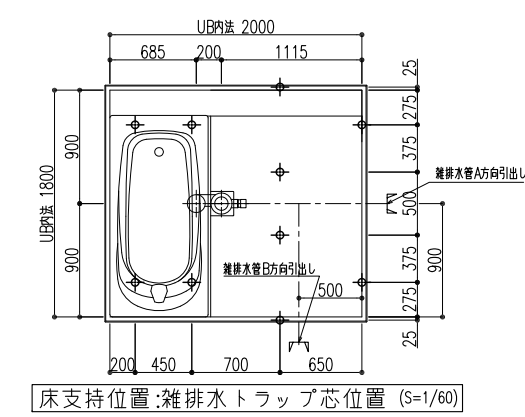

| NO | 名称       | 仕様 寸法 品番 数量   | 色・柄・池  |
|----|----------|---|--|
| 01 | 天井パネル    | FRP製1ピース平型パネル (点検口450角落としを含む)   | 色:ホワイト   |
| 02 | 壁パネル     | タイル貼り複合パネル H=2100<br>表面材:目地込み400角磁器タイル (OPK80201Z/OPK80202Z/OPK80215Z)<br>目地:セメント目地 (SS-11K/SS-22K) | 色:ホワイト/ベージュ/ブラック<br>色:ホワイト/グレー                   |
| 03 | 防水パン     | FRP製ハンドレフアップ品 タイル貼り複合パネル貼り<br>表面材:301角磁器タイル (CR30500/CR30508)<br>目地:シリコン目地 (ツラント83ベージュ/83-G)        | 色:ホワイト<br>色:ベージュ/ブラック<br>色:ベージュ/グレー              |
| 04 | ドアセット    | 内開きアルミ編織ドア (ANPHDS0822R:WxH=799x2089)<br>下部アルミスベーターt10<br>枠:アルミ製 (枠付けファスナー付)                        | 色:マットシルバー (GMC)                                  |
| 05 | 浴槽       | FRP製プレス品 1600×780 ポップアップ枠付<br>エプロン:磁器タイル貼りパネル (壁同材) H=430<br>エプロン見切り:天然御影石 t20 (G655/G682/G171)     | 色:ホワイト<br>色:ホワイト/ベージュ/ブラック<br>色:白御影/黒御影/黒御影      |
| 06 | カウンター    | 天板:天然御影石 t20 (G655/G682/G171)<br>扉板:タイル貼り H=200 (壁同材)   | 色:白御影/黒御影/黒御影<br>色:ホワイト/ベージュ/ブラック                |
| 07 | 水栓セット    | シャワー付サモ水栓:(KF800TS2) 吐水=170 節湯AB研布<br>スライドバー:L=1000 (Z246N)<br>シャワーホース:L=1600<br>フック付シャワーヘッド        | 仕上:クロームメッキ<br>仕上:クロームメッキ<br>色:シルバー<br>仕上:クロームメッキ |
| 08 | 照明器      | 新型型ダウンライト 蛍光灯 (電球色) 12W (DL061WN-6EALT-F3.0Y-NP01) 4灯/台   | カバー:乳半   |
| 09 | 化粧鏡      | W398×H998×t5 SUS製鏡受け L=392  | 鏡受け仕上:HL   |
| 10 | タオル掛け    | ブラケット:亜鉛ダイキャスト/パイプ:SUS φ12.7 L=400 (R773CH)   | 仕上:クロームメッキ                                       |
| 11 | 風呂蓋      | 箱蓋 3枚蓋 760×1510/3 (16A) SGB   | 色:ホワイト   |
| 12 | 風呂蓋フック   | 樹脂製 (R126CH)  | 仕上:クロームメッキ                                       |
| 13 | ランドリーパイプ | パイプ:SUS製 φ19 L=1800 2本/台<br>ブラケット:樹脂製 (R22CH-01) 4組/台   | 仕上:研磨<br>仕上:クロームメッキ                              |
| 14 | 排水トリアップ  | 樹脂製横引きトリアップ 封水50mm (DM-SE200)<br>取手付き排水トリアップヘアキャッチャー (DMM-01)                                       |  |
| 15 | 換気       | 別途品   |  |
| 16 | 床支持部防振材  | 防振ゴム 100×100×t13(100SBR113)   |  |