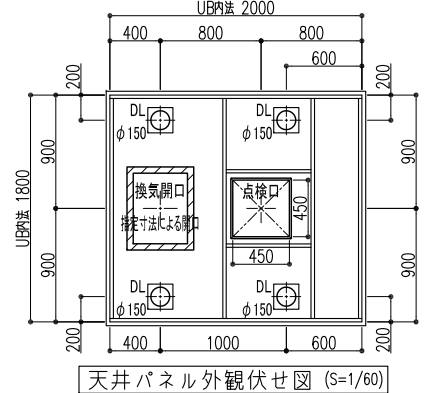

| NO | 名称       | 仕様 寸法 品番 数量   | 色・柄・池  |
|----|----------|---|--|
| 01 | 天井パネル    | FRP製1ピース平型パネル (点検口450角落としを含む)   | 色:ホワイト   |
| 02 | 壁パネル     | タイル貼り複合パネル H=2100<br>表面材:目地込み400角磁器タイル (OPK80201Z/OPK80202Z/OPK80215Z)<br>目地:セメント目地 (SS-11K/SS-22K) | 色:ホワイト/ベージュ/ブラック<br>色:ホワイト/グレー                   |
| 03 | 防水パン     | FRP製ハンドレフアップ品 タイル貼り複合パネル貼り<br>表面材:301角磁器タイル (CR30500/CR30508)<br>目地:シリコン目地 (ツラント83ベージュ/83-G)        | 色:ホワイト<br>色:ベージュ/ブラック<br>色:ベージュ/グレー              |
| 04 | ドアセット    | 内開きアルミ編織ドア (ANPHDS0822R:WxH=799x2089)<br>下部アルミスベーターt10<br>枠:アルミ製 (枠付けファスナー付)                        | 色:マットシルバー (GMC)                                  |
| 05 | 浴槽       | FRP製プレス品 1600×780 ポップアップ枠付<br>エプロン:磁器タイル貼りパネル (壁同材) H=430<br>エプロン見切り:天然御影石 t20 (G655/G682/G171)     | 色:ホワイト<br>色:ホワイト/ベージュ/ブラック<br>色:白御影/黒御影/黒御影      |
| 06 | カウンター    | 天板:天然御影石 t20 (G655/G682/G171)<br>扉板:タイル貼り H=200 (壁同材)   | 色:白御影/黒御影/黒御影<br>色:ホワイト/ベージュ/ブラック                |
| 07 | 水栓セット    | シャワー付サモ水栓:(KF800TS2) 吐水=170 節湯AB研布<br>スライドバー:L=1000 (Z246N)<br>シャワーホース:L=1600<br>フック付シャワーヘッド        | 仕上:クロームメッキ<br>仕上:クロームメッキ<br>色:シルバー<br>仕上:クロームメッキ |
| 08 | 照明器      | 新型型ダウンライト 蛍光灯 (電球色) 12W (DL061WN-6EALT-F3.0Y-NP01) 4灯/台   | カバー:乳半   |
| 09 | 化粧鏡      | W398×H998×t5 SUS製鏡受け L=392  | 鏡受け仕上:HL   |
| 10 | タオル掛け    | ブラケット:亜鉛ダイキャスト/パイプ:SUS φ12.7 L=400 (R773CH)   | 仕上:クロームメッキ                                       |
| 11 | 風呂蓋      | 箱蓋 3枚蓋 760×1510/3 (16A) SGB   | 色:ホワイト   |
| 12 | 風呂蓋フック   | 樹脂製 (R126CH)  | 仕上:クロームメッキ                                       |
| 13 | ランドリーパイプ | パイプ:SUS製 φ19 L=1800 2本/台<br>ブラケット:樹脂製 (R22CH-01) 4組/台   | 仕上:研磨<br>仕上:クロームメッキ                              |
| 14 | 排水トリアップ  | 樹脂製横引きトリアップ 封水50mm (DM-SE200)<br>取手付き排水トリアップヘアキャッチャー (DMM-01)                                       |  |
| 15 | 換気       | 別途品   |  |
| 16 | 床支持部防振材  | 防振ゴム 100×100×t13(100SBR113)   |  |