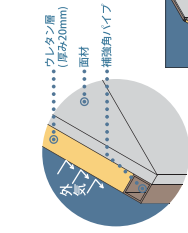

*イメージ写真です。一部実物とは異なります。

浴槽

※カラーバリエーションあり

半身浴、全身浴両方に適しています。

ウォーターウェイでらくらくお手入れ。

縁と浴槽の間から水が入り込まない構造。目に見える水漏れ(ウォーターエッジ)の水が流れていきます。

水が溜まらないうえ、いつも清潔でお手入れも簡単です。

つかみやすいアール形状のグリップ。

セラマズ壁は耐久性や防水性に優れた究極の断熱材です。

※セラマズは壁のみとなります。

吹き抜けや張り付けの断熱材では、本体との間に隙間が生じ、断熱効果が低下します。セラマズは壁そのものを断熱材にするため、隙を逃がさず、耐久性や防音にも優れた性能を兼ねます。

壁パネル

※カラーバリエーションあり

照明器

※カラーバリエーションあり

化粧鏡