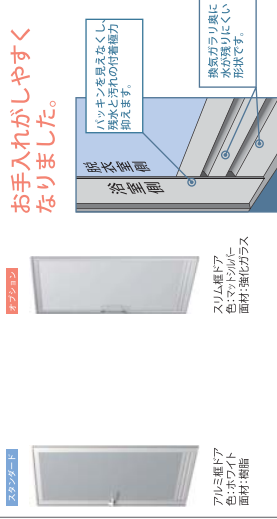

*イメージ写真です。一部実物とは異なります。

浴槽

※カラーバリエーションあり

半身浴、全身浴両方に適しています。

ウォーターウェイでらくらくお手入れ。

縁と浴槽の間から水が入り込まない構造。目に見える水漏れ(ウォーターエッジ)の水が流れていきます。

水が溜まらないうえ、いつも清潔でお手入れも簡単です。

つかみやすいアール形状のグリップ。

※カラーバリエーションあり

カウナー

※カラーバリエーションあり

サイズバリエーション

- 1317
- 1416
- 1418
- 1616
- 1618
- 1620
- 2016

お手入れがしやすく
なりました。

排水口を小さくし、排水と汚れの付着能力を抑えます。

換気がラリ車に水が残りにくい形状です。

スリム樹脂ドア対応FIX窓マウント型アルミ樹脂強化ガラス

W480×H1200 W480×H1100 W800×H1200

スリム樹脂ドア用取付用タイル掛け

※イメージ写真です。一部実物とは異なります。