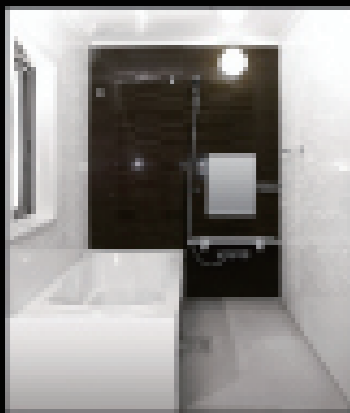

Comfortable & Healing Bath Time for Your Life

COLOR CHOICE

FRP製のアクセントパネルは高級感のあるカラーをCOICE！！  
また、清掃性・耐久性に非常に優れた素材であるため  
日々のお手入れも簡単にできます。

※イメージ画像のため、実物とは異なります。  
また、ご提案ユニットバスには、カウンターを付けておりません。

STANDARD PARTS

ー 選び抜かれた素材は心地よいリラックスを与え、タフにその使用に耐える ー

■ ベース壁パネル

□FRP製ボーダー  
ホワイト

■ アクセント壁パネル (H=1900)

□FRP製ボーダー  
ブラウン

□FRP製ボーダー  
ブラック

■ 浴槽

□FRP製1216浴槽ホワイト

□FRP製1116浴槽ホワイト

■ 床材

□FRP製防水パン  
グレー

■ ACCESSORIES

□シャワー付サーモスタット混合水栓  
シャワーフック2ヶ付

□小型ミラー  
400×500  
樹脂製鏡受け

□タオル掛け  
L=400/1本

□アルミ枠樹脂面材製  
2つ折れ戸  
ホワイト